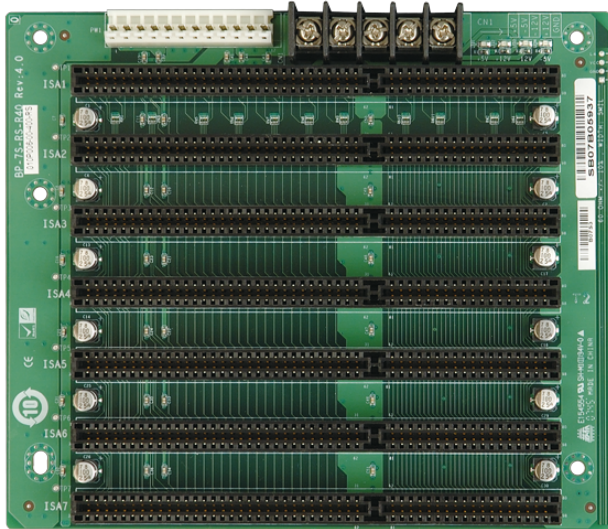

各種産業用パソコン(ボード) &gt; シングルボードコンピュータ &gt; バックプレーン

## BP-7S

7-slot backplane with seven ISA slots

## Features

- » 7 x ISA Slot
- » Support AT mode

## Specifications

I/O Interface	
Expansion	7 x ISA Slot
Power	
Power Supply	Support AT mode