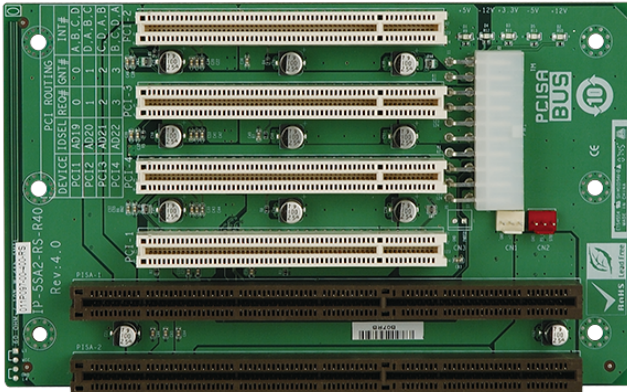

各種産業用パソコン(ボード) &gt; シングルボードコンピュータ &gt; バックプレーン

## IP-5SA2

5-slot backplane with four PCI slots

## Features

- » 4 x PCI Slot
- » Support ATX mode

## Specifications

I/O Interface	
Expansion	4 x PCI Slot
Power	
Power Supply	Support ATX mode