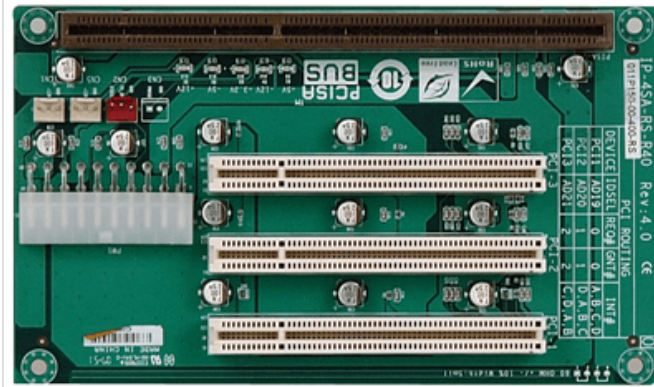

各種産業用パソコン(ボード) > シングルボードコンピュータ > バックプレーン

# IP-4SA-RS

4-slot backplane with three PCI slots

## Ordering Information

IP-4SA-RS-R40	PCISA Bus backplane with 3x PCI support ATX function 10pcs/box, RoHS
PAC-400GW-R11	5-Slot Half size Industrial Chassis, White color, W/O PSU, RoHS
PAC-42GHW-R11	4-Slot Half size Chassis, White, W/O BP, W/O PSU, AT POWER SWITCH, RoHS