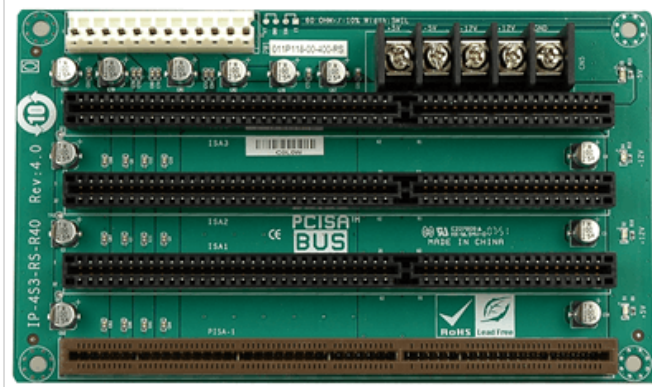

各種産業用パソコン(ボード) > シングルボードコンピュータ > バックプレーン

IP-4S3-RS

4-slot backplane with three ISA slots

Features

Specifications

Total Slot	Total Slot
Expansion Slots	ISA Slot
PSU Type	PSU Type
Chassis	Chassis

Ordering Information

IP-4S3-RS-R40	PCISA 4-Slot PASSIVE Backplane 10pcs/box,RoHS
PAC-42GHW-R11	4-Slot Half size Chassis,White,W/O BP,W/O PSU,AT POWER SWITCH,RoHS
PAC-400GW-R11	5-Slot Half size Industrial Chassis,WHITE color,W/O PSU,RoHS