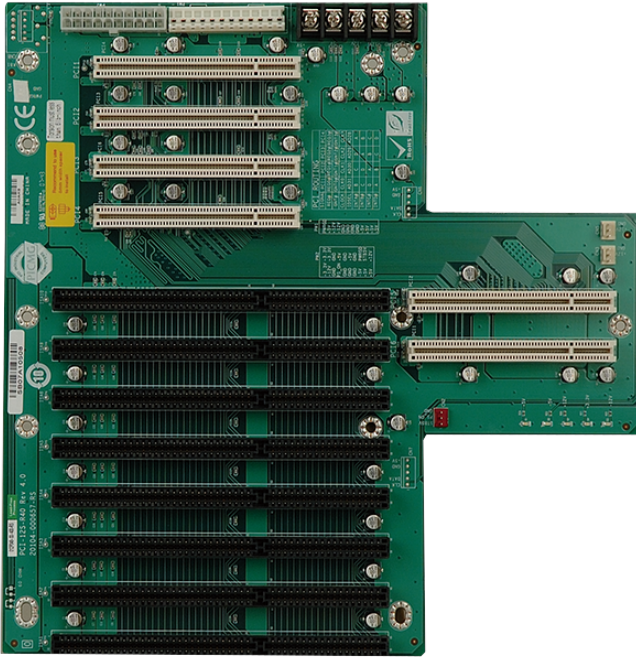

各種産業用パソコン(ボード) > シングルボードコンピュータ > バックプレーン

PCI-12S

12-slot backplane with four PCI slots and seven ISA slots

Features

- » 4 x PCI Slot
- » 7 x ISA Slot

Specifications

I/O Interface	
Expansion	4 x PCI Slot 7 x ISA Slot
Power	
Power Supply	Support AT/ATX mode

Ordering Information

RACK-3000GW-R21	4U 14-Slot Rackmount Chassis,White,ATX Power Switch,W/O PSU,RoHS
RACK-3000GB-R21	4U 14-Slot Rackmount Chassis,Black,ATX Power Switch,W/O PSU,RoHS
PCI-12S-RS-R40	12-Slot 4PCI 7ISA Backplane,RoHS