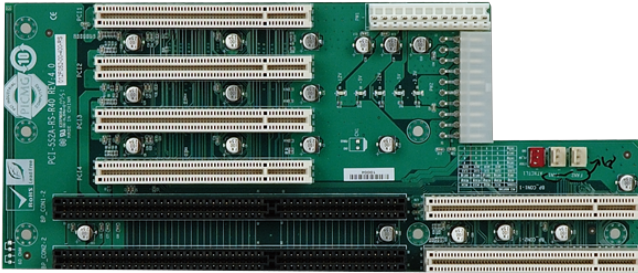

各種産業用パソコン(ボード) > シングルボードコンピュータ > バックプレーン

## PCI-5S2A

5-slot ATX power backplane with four PCI slots and one ISA slot

### Features

- » 4 x PCI Slot
- » 1 x ISA Slot

### Specifications

I/O Interface	
Expansion	4 x PCI Slot
	1 x ISA Slot
Power	
Power Supply	Support AT/ATX mode