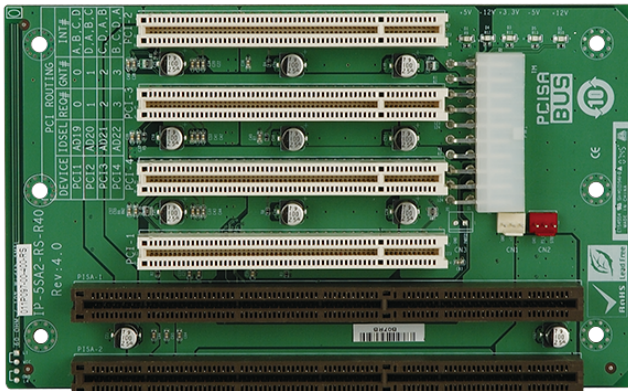

Ordinateur embarqué > Ordinateur à carte unique > Fond de panier

## IP-5SA2

5-slot backplane with four PCI slots

## Features

- » 4 x PCI Slot
- » Support ATX mode

## Specifications

I/O Interface	
Expansion	4 x PCI Slot
Power	
Power Supply	Support ATX mode