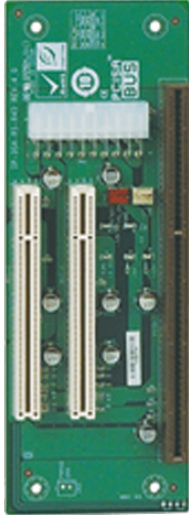

Ordinateur embarqué > Ordinateur à carte unique > Fond de panier

## IP-3SA-RS

3-slot backplane with two PCI slots

### Specifications

Chassis	
Chassis	PR-1300G
Expansion Slots	
PCI Slot	2
PSU Type	
PSU Type	ATX
Total Slot	
Total Slot	3