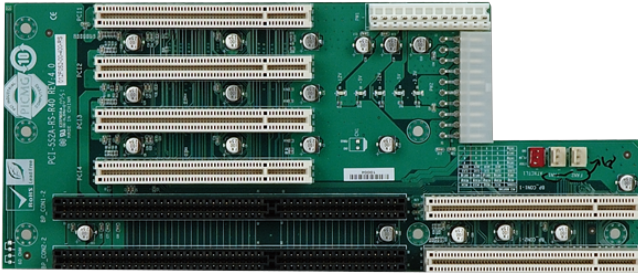

各種産業用パソコン(ボード) > シングルボードコンピュータ > バックプレーン

PCI-5S2A

5-slot ATX power backplane with four PCI slots and one ISA slot

Features

- » 4 x PCI Slot
- » 1 x ISA Slot

Specifications

I/O Interface	
Expansion	4 x PCI Slot
	1 x ISA Slot
Power	
Power Supply	Support AT/ATX mode

Ordering Information

RACK-500GW-R21	5U Height 5 Slots Full-size Chassis,White,W/O PSU,RoHS
RACK-500GB-R21	5U Height 5 Slots Full size Chassis,Black,W/O PSU,RoHS
PCI-5S2A-RS-R40	5-Slot ISA/PCI Backplane w/ATX_PWR,10pcs/box,RoHS